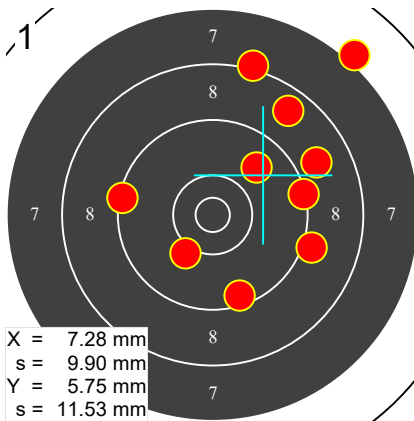

TORNEIO SAO JOAO

P10

13315 Alfredo SILVA

CTF

	1	2	3	4	5	6	7	8	9	10			
10	9.3	10.1	8.2	9.4	8.9	9.3	9.8	9.1	7.1	8.6	86	89.8	578.1 550
20	9.8	10.1	10.7	10.7	10.8	9.4	9.3	9.9	10.2	10.2	96	101.1	
30	10.1	9.9	9.4	9.8	9.0	9.4	10.8	10.6	9.8	9.5	93	98.3	
40	7.8	10.0	10.0	10.3	8.0	9.0	9.9	9.0	10.4	9.1	91	93.5	
50	10.4	9.8	9.4	9.7	9.9	10.4	8.9	10.3	8.9	9.5	91	97.2	
60	9.2	9.8	10.1	9.8	10.4	10.1	9.7	9.7	8.9	10.5	93	98.2	

0	1	2	3	4	5	6	7	8	9	10	Innerten
-	-	-	-	-	-	-	2	7	30	21	10

Scored on: 20.06.2026