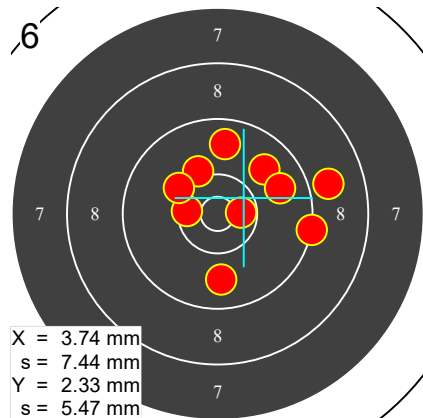

TORNEIO SAO JOAO

P10

13315 Alfredo SILVA

CTF

	1	2	3	4	5	6	7	8	9	10			
10	9.3	10.1	8.2	9.4	8.9	9.3	9.8	9.1	7.1	8.6	86	89.8	578.1 550
20	9.8	10.1	10.7	10.7	10.8	9.4	9.3	9.9	10.2	10.2	96	101.1	
30	10.1	9.9	9.4	9.8	9.0	9.4	10.8	10.6	9.8	9.5	93	98.3	
40	7.8	10.0	10.0	10.3	8.0	9.0	9.9	9.0	10.4	9.1	91	93.5	
50	10.4	9.8	9.4	9.7	9.9	10.4	8.9	10.3	8.9	9.5	91	97.2	
60	9.2	9.8	10.1	9.8	10.4	10.1	9.7	9.7	8.9	10.5	93	98.2	

0	1	2	3	4	5	6	7	8	9	10	Innerten
-	-	-	-	-	-	-	2	7	30	21	10

Scored on: 20.06.2026