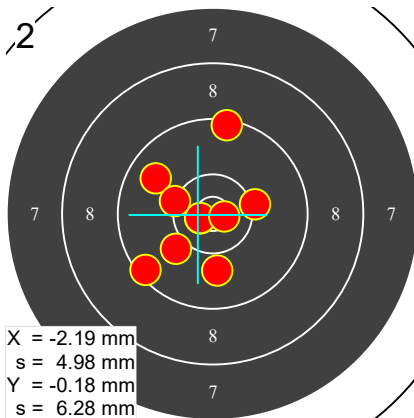

TORNEIO SAO JOAO

P10

13315 Alfredo SILVA

CTF

	1	2	3	4	5	6	7	8	9	10			
10	9.3	10.1	8.2	9.4	8.9	9.3	9.8	9.1	7.1	8.6	86	89.8	578.1 550
20	9.8	10.1	10.7	10.7	10.8	9.4	9.3	9.9	10.2	10.2	96	101.1	
30	10.1	9.9	9.4	9.8	9.0	9.4	10.8	10.6	9.8	9.5	93	98.3	
40	7.8	10.0	10.0	10.3	8.0	9.0	9.9	9.0	10.4	9.1	91	93.5	
50	10.4	9.8	9.4	9.7	9.9	10.4	8.9	10.3	8.9	9.5	91	97.2	
60	9.2	9.8	10.1	9.8	10.4	10.1	9.7	9.7	8.9	10.5	93	98.2	

0	1	2	3	4	5	6	7	8	9	10	Innerten
-	-	-	-	-	-	-	2	7	30	21	10

Scored on: 20.06.2026