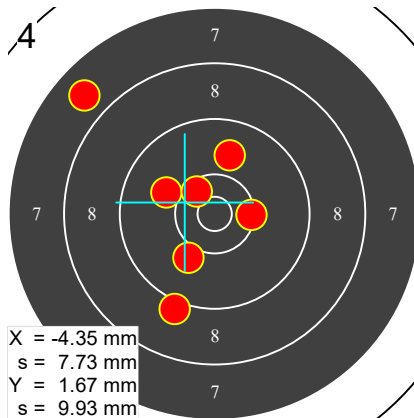

TORNEIO SAO JOAO

P10

13315 Alfredo SILVA

CTF

	1	2	3	4	5	6	7	8	9	10			
10	9.3	10.1	8.2	9.4	8.9	9.3	9.8	9.1	7.1	8.6	86	89.8	578.1 550
20	9.8	10.1	10.7	10.7	10.8	9.4	9.3	9.9	10.2	10.2	96	101.1	
30	10.1	9.9	9.4	9.8	9.0	9.4	10.8	10.6	9.8	9.5	93	98.3	
40	7.8	10.0	10.0	10.3	8.0	9.0	9.9	9.0	10.4	9.1	91	93.5	
50	10.4	9.8	9.4	9.7	9.9	10.4	8.9	10.3	8.9	9.5	91	97.2	
60	9.2	9.8	10.1	9.8	10.4	10.1	9.7	9.7	8.9	10.5	93	98.2	

0	1	2	3	4	5	6	7	8	9	10	Innerten
-	-	-	-	-	-	-	2	7	30	21	10

Scored on: 20.06.2026