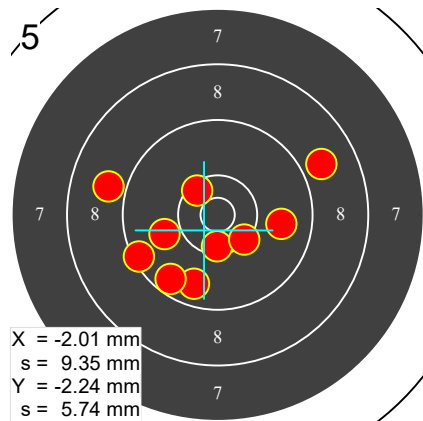

TORNEIO SAO JOAO

P10

13315 Alfredo SILVA

CTF

	1	2	3	4	5	6	7	8	9	10			
10	9.3	10.1	8.2	9.4	8.9	9.3	9.8	9.1	7.1	8.6	86	89.8	578.1 550
20	9.8	10.1	10.7	10.7	10.8	9.4	9.3	9.9	10.2	10.2	96	101.1	
30	10.1	9.9	9.4	9.8	9.0	9.4	10.8	10.6	9.8	9.5	93	98.3	
40	7.8	10.0	10.0	10.3	8.0	9.0	9.9	9.0	10.4	9.1	91	93.5	
50	10.4	9.8	9.4	9.7	9.9	10.4	8.9	10.3	8.9	9.5	91	97.2	
60	9.2	9.8	10.1	9.8	10.4	10.1	9.7	9.7	8.9	10.5	93	98.2	

0	1	2	3	4	5	6	7	8	9	10	Innerten
-	-	-	-	-	-	-	2	7	30	21	10

Scored on: 20.06.2026