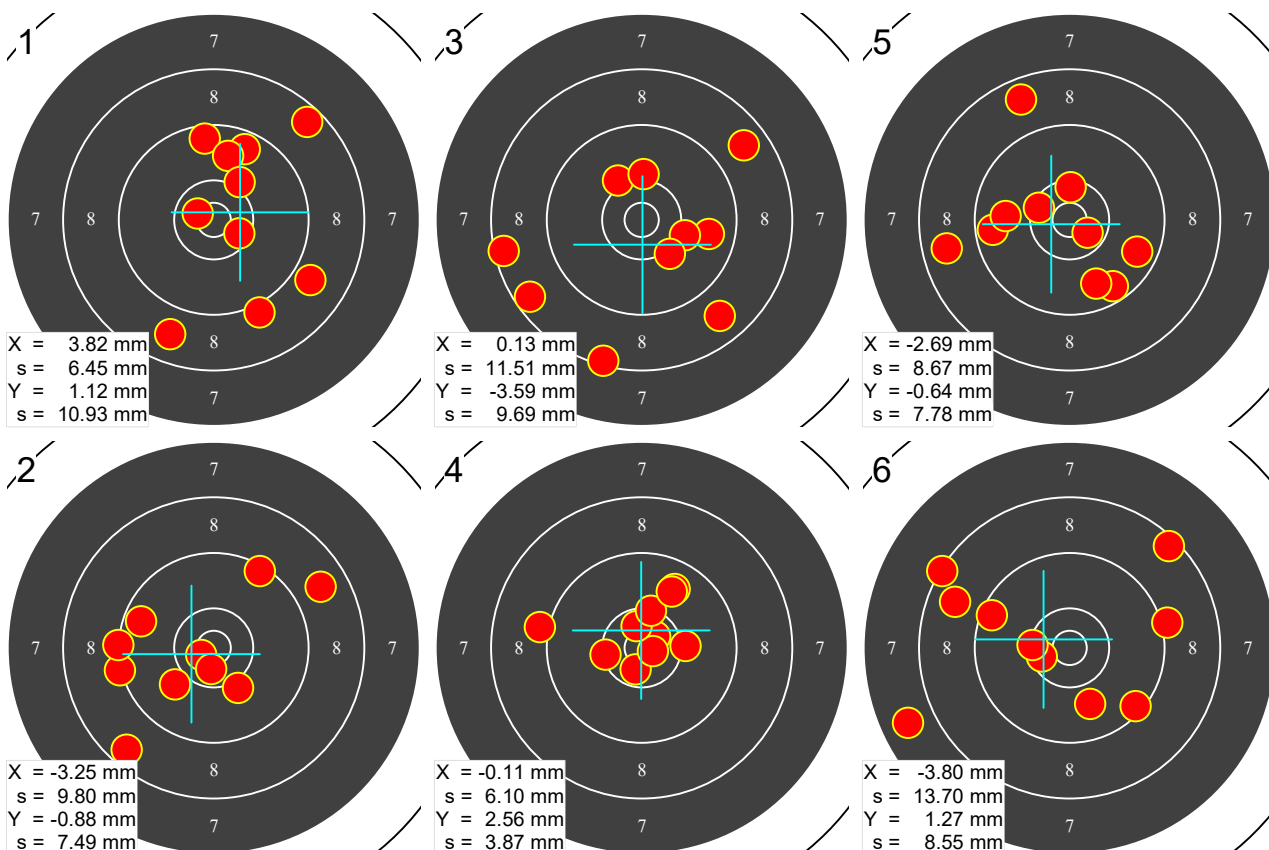

TORNEIO SAO JOAO

P10

15082 João Rego da COSTA

CTF

	1	2	3	4	5	6	7	8	9	10			
10	8.5	9.5	9.6	9.1	9.8	8.9	10.1	10.4	10.7	8.8	90	95.4	575.0 546
20	10.7	8.6	8.7	9.2	10.1	10.6	9.6	10.0	9.4	9.2	92	96.1	
30	9.7	10.1	10.2	8.5	10.1	8.3	8.7	8.7	10.1	8.4	89	92.8	
40	10.2	10.6	9.1	10.6	9.7	10.8	10.6	10.3	9.8	10.3	97	102.0	
50	9.6	9.5	10.4	10.6	8.6	8.7	9.8	9.7	10.4	9.6	91	96.9	
60	8.3	9.4	8.7	10.4	9.2	10.3	8.4	9.4	9.9	7.8	87	91.8	

0	1	2	3	4	5	6	7	8	9	10	Innerten
-	-	-	-	-	-	-	1	15	21	23	11

Scored on: 20.06.2026