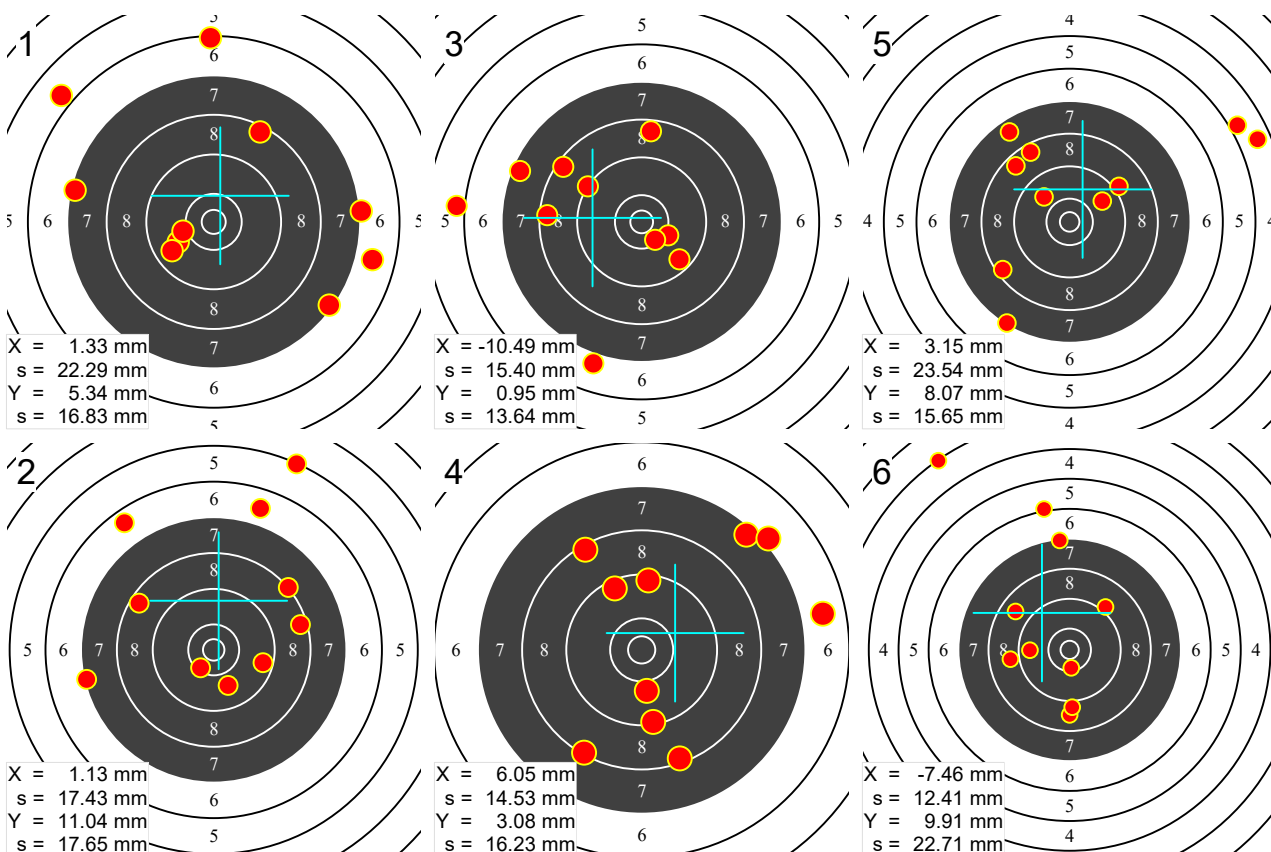

TORNEIO SAO JOAO

P10

10426 Fernando AIDOS

STP

	1	2	3	4	5	6	7	8	9	10		
10	5.9	9.9	7.2	9.7	7.4	7.3	8.4	10.1	6.3	6.8	74	79.0
20	8.4	9.9	6.6	8.2	9.5	7.3	5.3	8.5	6.8	10.3	76	80.8
30	10.2	10.4	6.0	9.5	9.3	7.0	8.4	7.5	8.6	8.5	82	85.4
40	6.8	8.4	7.4	9.4	8.4	8.3	9.4	9.3	7.1	10.0	81	84.5
50	7.6	7.3	9.1	9.9	5.0	8.5	9.8	8.4	4.7	8.6	74	78.9
60	7.3	9.6	6.2	10.4	9.0	8.8	3.3	9.1	8.8	9.1	78	81.6
												490.2
												465

0	1	2	3	4	5	6	7	8	9	10	Innerten
-	-	-	1	1	3	7	11	15	16	6	0

Scored on: 20.06.2026

Federacao Portuguesa de Tiro

www.shotsoft.com

RIKA Target Sport GmbH, A-4563 Micheldorf