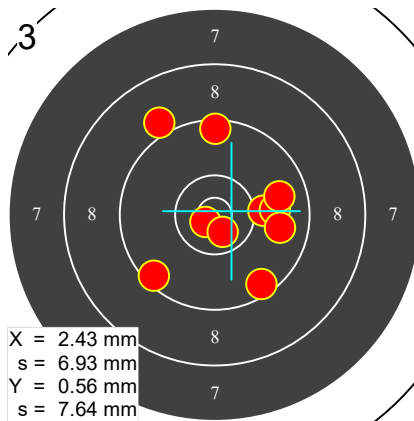

TORNEIO SAO JOAO

P10

13315 Alfredo SILVA

CTF

	1	2	3	4	5	6	7	8	9	10			
10	9.3	10.1	8.2	9.4	8.9	9.3	9.8	9.1	7.1	8.6	86	89.8	578.1 550
20	9.8	10.1	10.7	10.7	10.8	9.4	9.3	9.9	10.2	10.2	96	101.1	
30	10.1	9.9	9.4	9.8	9.0	9.4	10.8	10.6	9.8	9.5	93	98.3	
40	7.8	10.0	10.0	10.3	8.0	9.0	9.9	9.0	10.4	9.1	91	93.5	
50	10.4	9.8	9.4	9.7	9.9	10.4	8.9	10.3	8.9	9.5	91	97.2	
60	9.2	9.8	10.1	9.8	10.4	10.1	9.7	9.7	8.9	10.5	93	98.2	

0	1	2	3	4	5	6	7	8	9	10	Innerten
-	-	-	-	-	-	-	2	7	30	21	10

Scored on: 20.06.2026