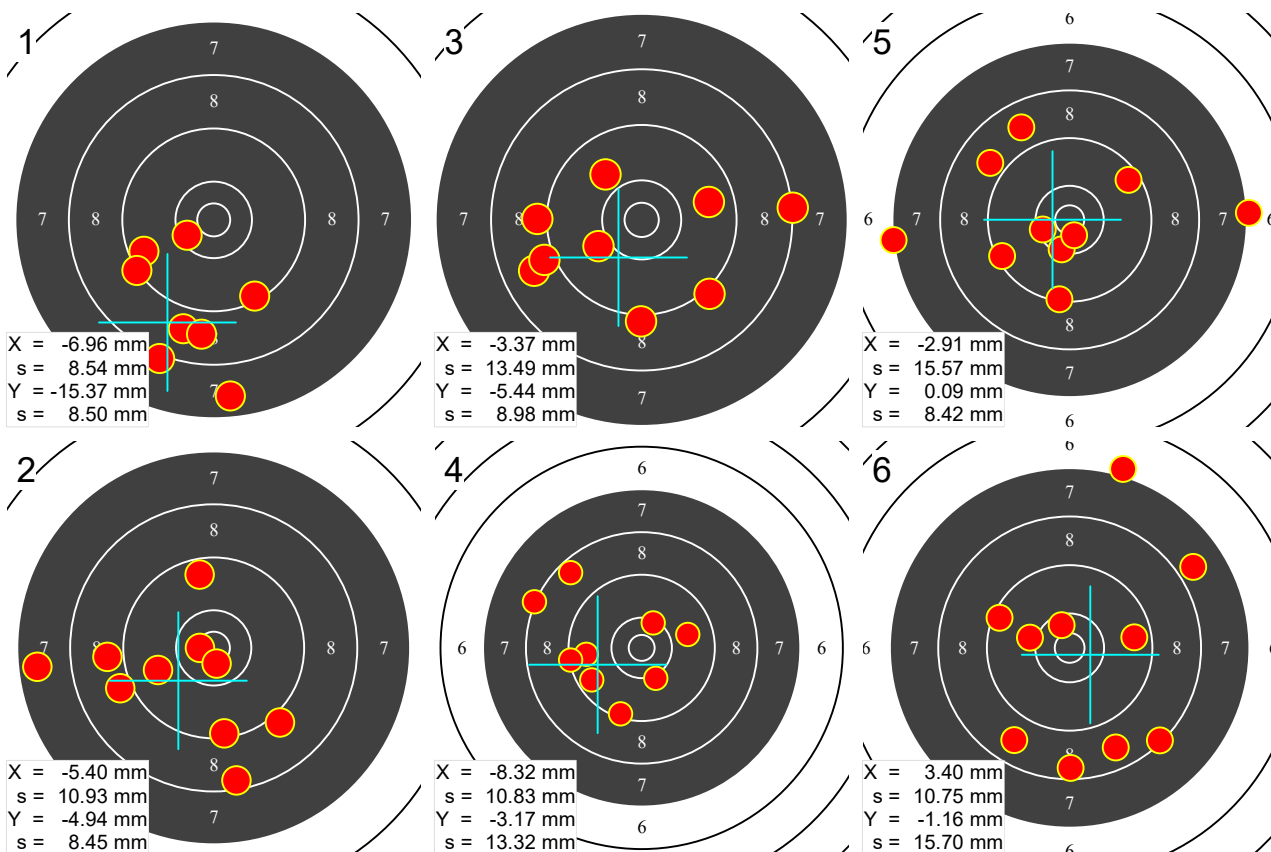

TORNEIO SAO JOAO

P10

1534 Jose AFONSO

STP

	1	2	3	4	5	6	7	8	9	10		
10	9.5	7.7	8.9	6.7	10.4	9.3	9.2	7.6	8.8	8.2	81	86.3
20	9.0	8.4	9.6	10.7	7.6	9.3	9.0	9.8	10.7	9.1	89	93.2
30	9.9	8.8	8.2	9.1	9.7	9.2	9.1	10.1	9.1	7.2	87	90.4
40	8.5	9.8	9.7	9.6	9.3	10.2	10.3	5.6	8.2	9.3	86	90.5
50	10.3	9.4	10.6	9.3	9.5	7.2	8.9	7.3	8.8	10.4	87	91.7
60	7.9	8.7	9.4	8.5	10.1	8.3	9.6	8.7	7.1	10.5	84	88.8
											540.9	514

0	1	2	3	4	5	6	7	8	9	10	Innerten
-	-	-	-	-	1	1	8	14	25	11	5

Scored on: 20.06.2026

Federacao Portuguesa de Tiro

www.shotsoft.com

RIKA Target Sport GmbH, A-4563 Micheldorf