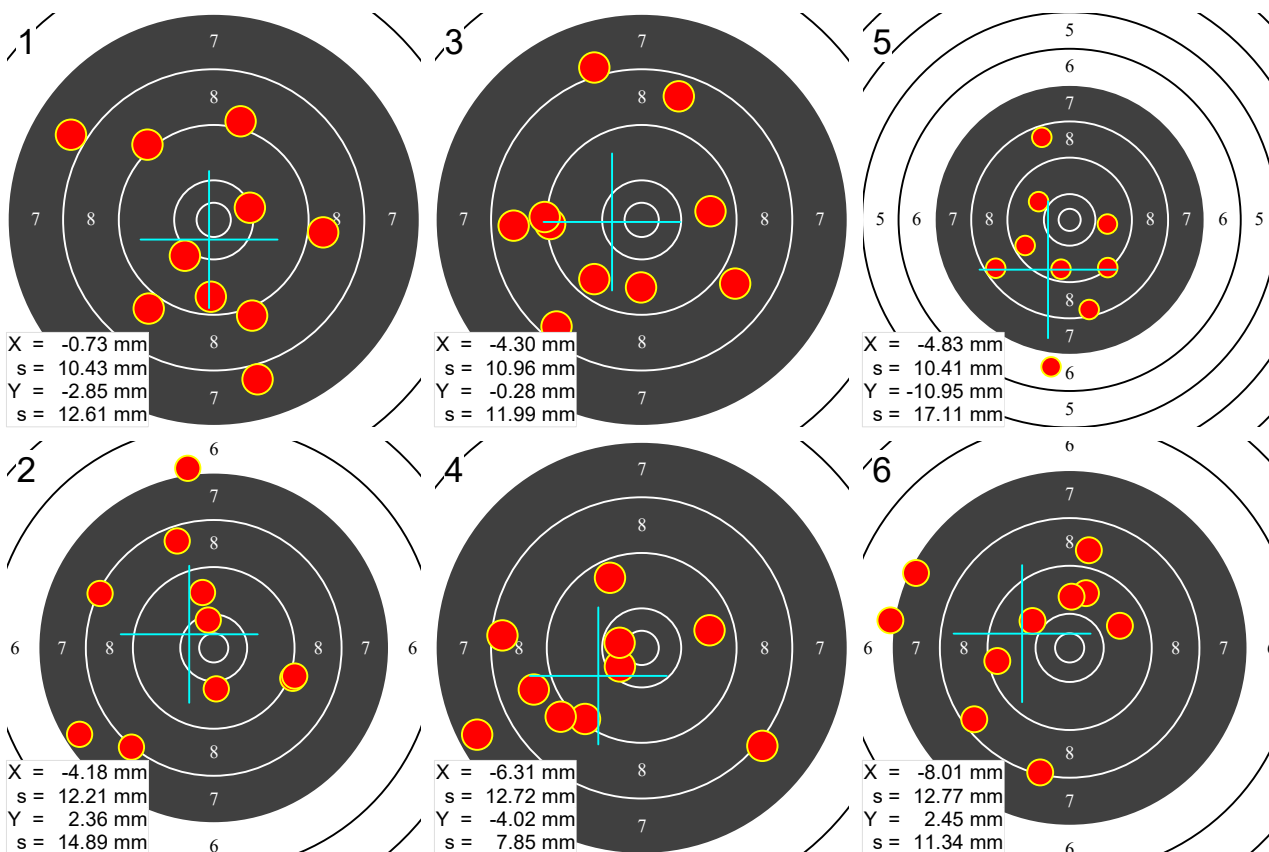

TORNEIO SAO JOAO

P10

18074 NUNO MARQUES

CTGaia

	1	2	3	4	5	6	7	8	9	10		
10	9.2	9.0	10.1	9.1	8.0	10.3	9.0	8.0	9.1	9.6	90	91.4
20	8.6	8.3	7.6	8.2	9.8	9.2	10.4	9.1	7.1	10.1	85	88.4
30	8.1	9.7	9.3	9.6	8.6	8.5	9.7	8.9	9.2	8.7	85	90.3
40	9.3	7.6	10.4	8.2	9.6	9.7	8.4	9.0	10.6	8.9	87	91.7
50	8.6	9.5	8.4	6.9	9.9	5.0	9.3	8.5	10.0	9.6	81	85.7
60	10.0	9.4	8.9	7.4	9.8	8.3	9.8	8.5	9.9	7.2	84	89.2
											536.7	512

0	1	2	3	4	5	6	7	8	9	10	Innerten
-	-	-	-	-	1	1	5	19	26	8	2

Scored on: 20.06.2026

Federacao Portuguesa de Tiro

www.shotsoft.com

RIKA Target Sport GmbH, A-4563 Micheldorf