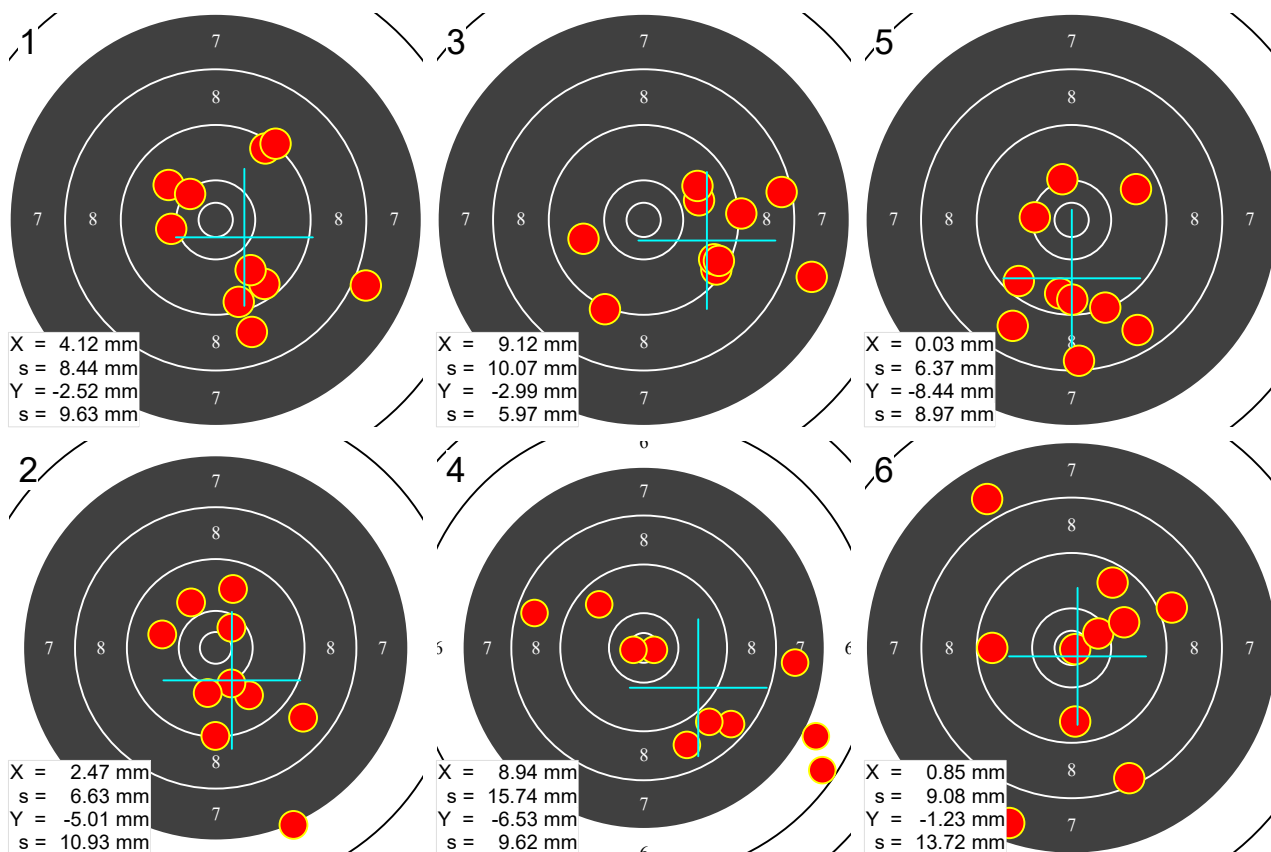

TORNEIO SAO JOAO

P10

599 Domingos V. B. COSTA

STP

	1	2	3	4	5	6	7	8	9	10			
10	10¹	8⁰	9⁴	9⁵	9⁹	8⁸	9⁴	9⁹	9²	10³	90	94.5	556.7 525
20	10⁵	7²	9⁹	8⁸	9⁸	9³	9⁸	10²	10⁰	10¹	91	95.6	
30	9⁸	9⁴	8⁴	9⁵	9⁹	9²	9⁸	7⁸	9²	9⁴	87	92.4	
40	10⁷	8⁸	9⁷	8⁶	10⁸	7⁸	8⁶	6⁵	8⁹	7⁰	81	87.4	
50	9⁵	9⁶	10³	9³	9⁷	8⁷	10²	8⁸	9⁵	8⁴	89	94.0	
60	7⁹	9⁵	8⁴	7⁶	9⁶	10⁹	10⁴	9⁶	9⁰	9⁹	87	92.8	

0	1	2	3	4	5	6	7	8	9	10	Innerten
-	-	-	-	-	-	1	6	12	29	12	5

Scored on: 20.06.2026

Federacao Portuguesa de Tiro

www.shotsoft.com

RIKA Target Sport GmbH, A-4563 Micheldorf