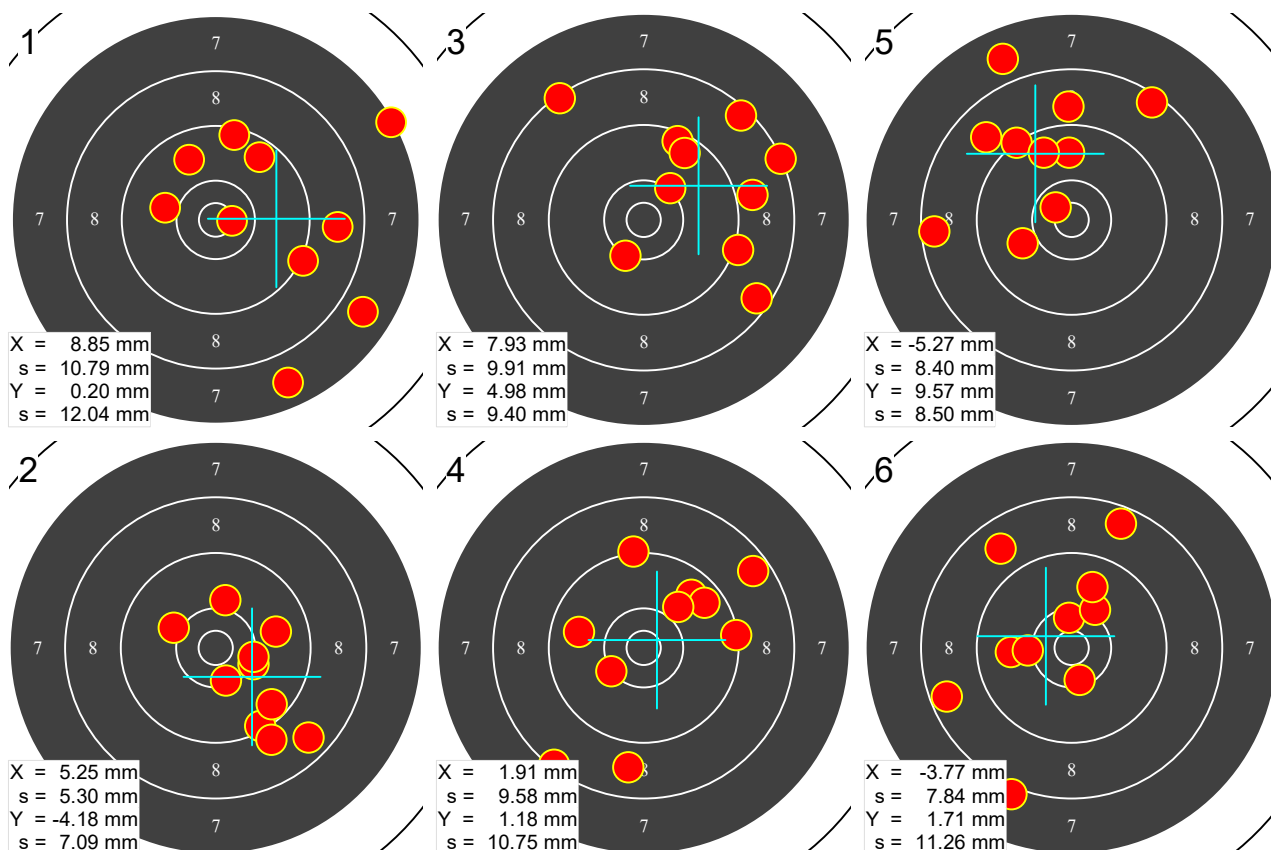

TORNEIO CIDADE PORTO

P10

16793 Tiago FERNANDES

CTGaia

	1	2	3	4	5	6	7	8	9	10			
10	9.4	8.7	10.0	7.8	9.8	10.7	7.3	9.2	9.6	7.7	85	90.2	558.8 532
20	10.1	10.2	9.3	8.6	9.8	9.5	10.3	9.0	10.1	10.4	94	97.3	
30	9.4	10.2	9.2	8.5	8.4	9.0	8.3	10.2	9.6	8.3	88	91.1	
40	8.6	8.3	9.2	9.3	9.7	9.6	9.8	8.8	10.0	10.2	89	93.5	
50	9.3	9.8	8.4	10.6	7.8	8.8	8.9	9.7	8.5	10.0	86	91.8	
60	10.4	10.2	8.8	10.4	8.6	8.5	9.8	8.1	9.9	10.2	90	94.9	

0	1	2	3	4	5	6	7	8	9	10	Innerten
-	-	-	-	-	-	-	4	17	22	17	3

Scored on: 16.05.2026

Federacao Portuguesa de Tiro

www.shotsoft.com

RIKA Target Sport GmbH, A-4563 Micheldorf