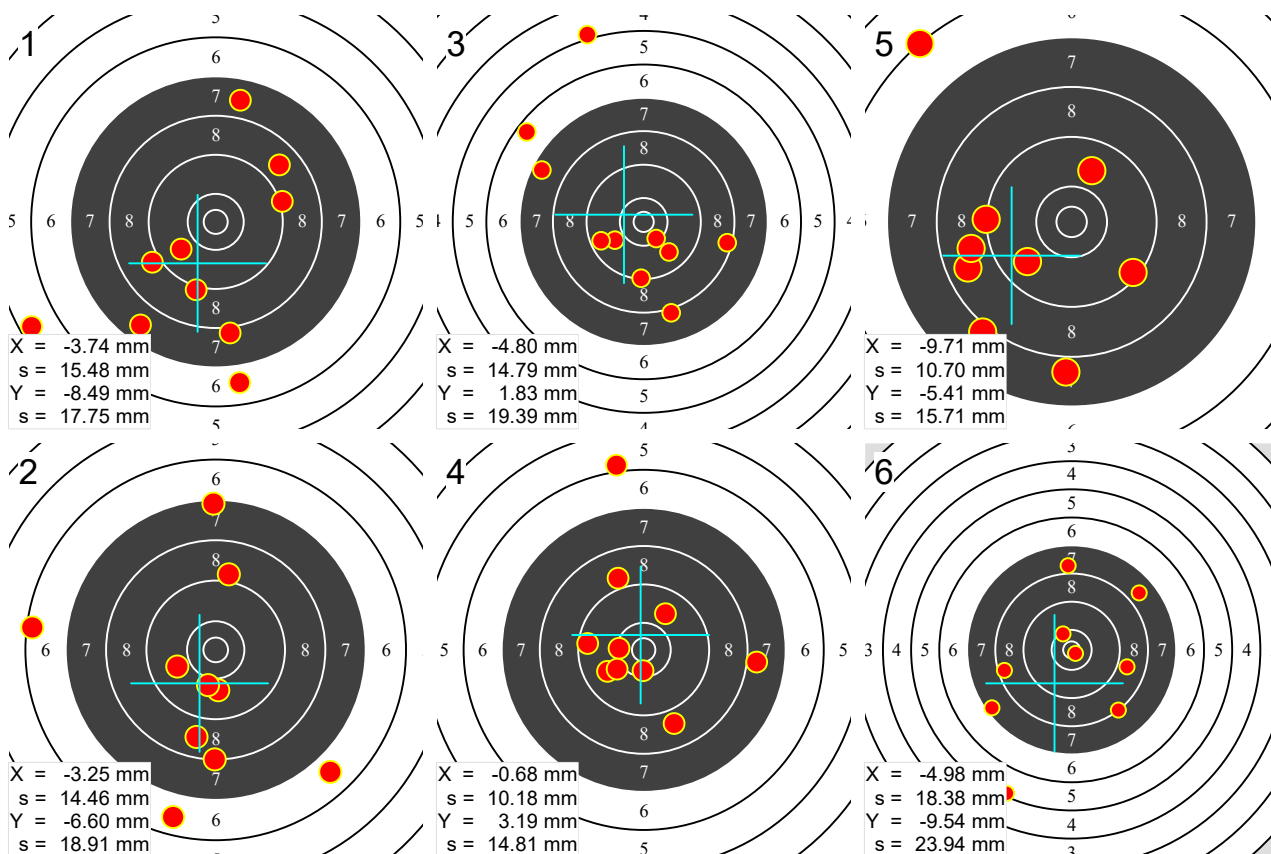

TORNEIO CIDADE PORTO

P10

13986 Carlos RODRIGUES

SSMG

	1	2	3	4	5	6	7	8	9	10		
10	9.8	8.1	9.2	9.1	7.8	5.6	9.2	6.8	8.8	7.7	77	82.1
20	9.9	10.0	7.3	10.1	8.8	6.8	6.4	6.7	9.1	8.3	79	83.4
30	6.6	7.6	9.9	9.3	9.6	8.1	10.3	8.4	5.1	9.8	80	84.7
40	9.0	8.9	9.5	9.9	8.0	10.4	10.3	10.1	6.1	9.9	88	92.1
50	8.7	7.9	8.9	9.8	9.4	8.1	6.3	9.9	9.2	7.4	80	85.6
60	8.9	8.3	7.8	2.9	10.8	7.5	10.3	8.5	8.0	5.4	73	78.4
											506.3	477

0	1	2	3	4	5	6	7	8	9	10	Innerten
-	-	1	-	-	3	7	8	15	18	8	2

Scored on: 16.05.2026

Federacao Portuguesa de Tiro

www.shotsoft.com

RIKA Target Sport GmbH, A-4563 Micheldorf