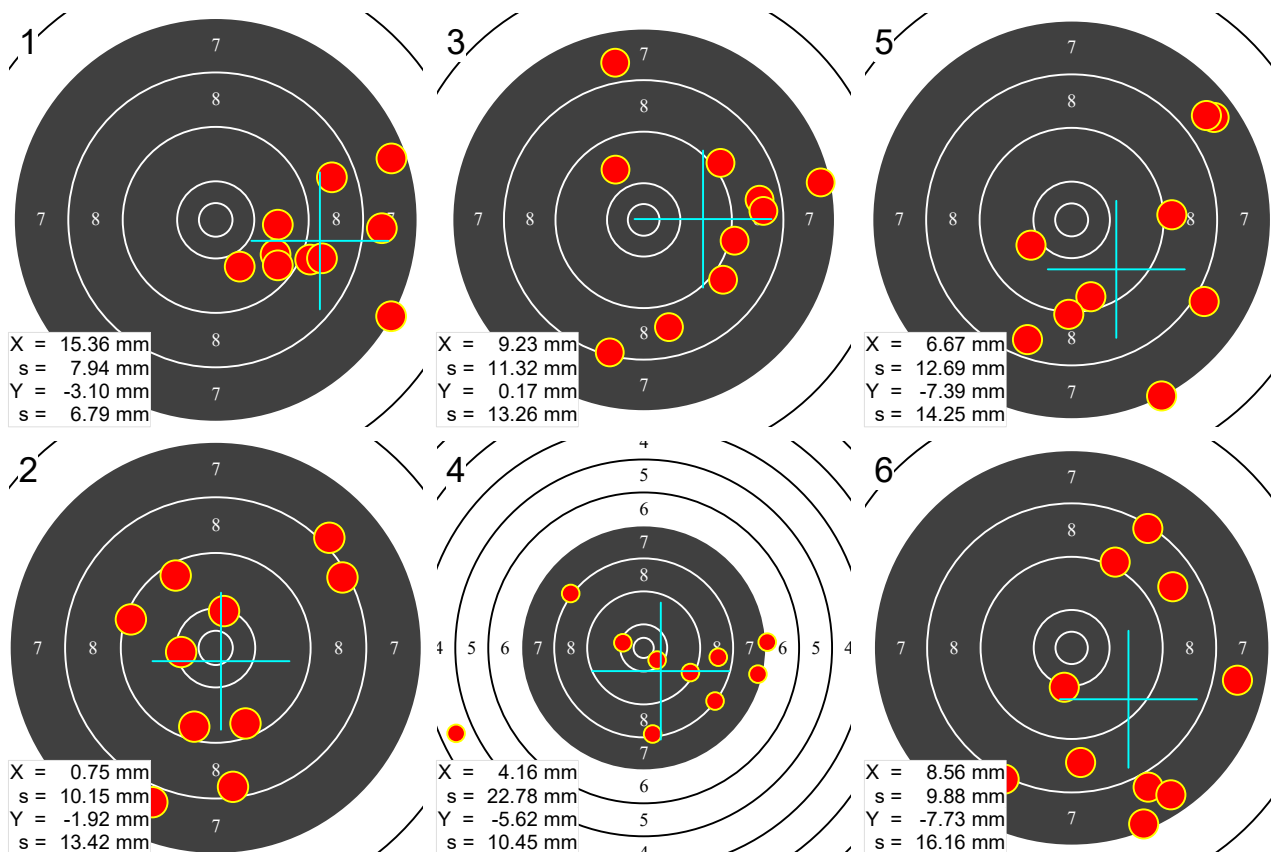

TORNEIO CIDADE PORTO

P10

13608 VITOR MAGALHAES E SILVA

CTDS

	1	2	3	4	5	6	7	8	9	10			
10	9.8	9.1	8.7	8.9	7.9	10.0	9.7	7.3	7.5	9.5	83	88.4	519.2 494
20	9.5	8.4	8.1	8.0	9.5	9.5	8.4	10.3	9.4	10.3	88	91.4	
30	9.1	8.7	8.6	9.2	7.5	9.0	7.9	8.3	9.8	8.8	82	86.9	
40	7.2	8.3	8.2	4.7	10.4	9.4	8.7	8.3	10.3	7.4	79	82.9	
50	7.7	8.0	9.1	9.5	8.1	9.2	10.1	7.3	7.8	8.6	82	85.4	
60	8.7	8.2	7.8	7.4	8.8	8.0	8.3	7.6	9.2	10.2	80	84.2	

0	1	2	3	4	5	6	7	8	9	10	Innerten
-	-	-	-	1	-	-	13	22	17	7	1

Scored on: 16.05.2026