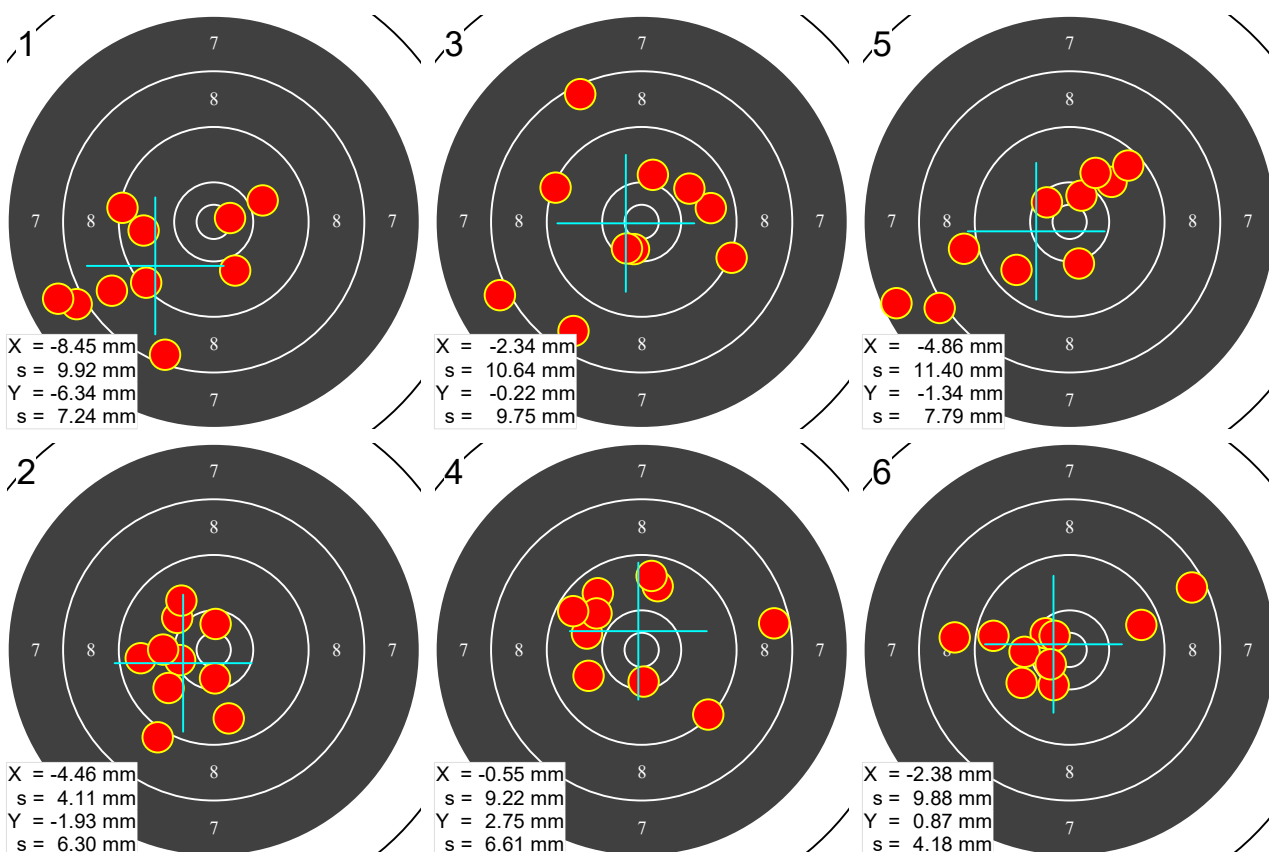

TORNEIO CIDADE PORTO

P10

15082 João Rego da COSTA

CTF

	1	2	3	4	5	6	7	8	9	10			
10	9.3	10.0	8.1	7.8	9.7	9.3	8.7	8.4	10.0	10.7	88	92.0	575.7 547
20	10.5	9.6	10.5	9.7	10.1	9.1	9.9	10.3	10.1	9.9	95	99.7	
30	9.2	8.6	9.7	10.5	9.3	10.4	9.9	8.1	8.4	10.1	90	94.2	
40	9.9	10.4	8.5	9.9	9.7	9.9	9.8	9.5	9.6	9.3	90	96.5	
50	9.9	9.7	10.4	10.2	9.5	10.4	10.0	7.5	9.0	8.2	91	94.8	
60	8.5	10.4	10.6	10.3	9.6	10.2	10.5	9.9	9.6	8.9	93	98.5	

0	1	2	3	4	5	6	7	8	9	10	Innerten
-	-	-	-	-	-	-	2	10	27	21	11

Scored on: 16.05.2026

Federacao Portuguesa de Tiro

www.shotsoft.com

RIKA Target Sport GmbH, A-4563 Micheldorf