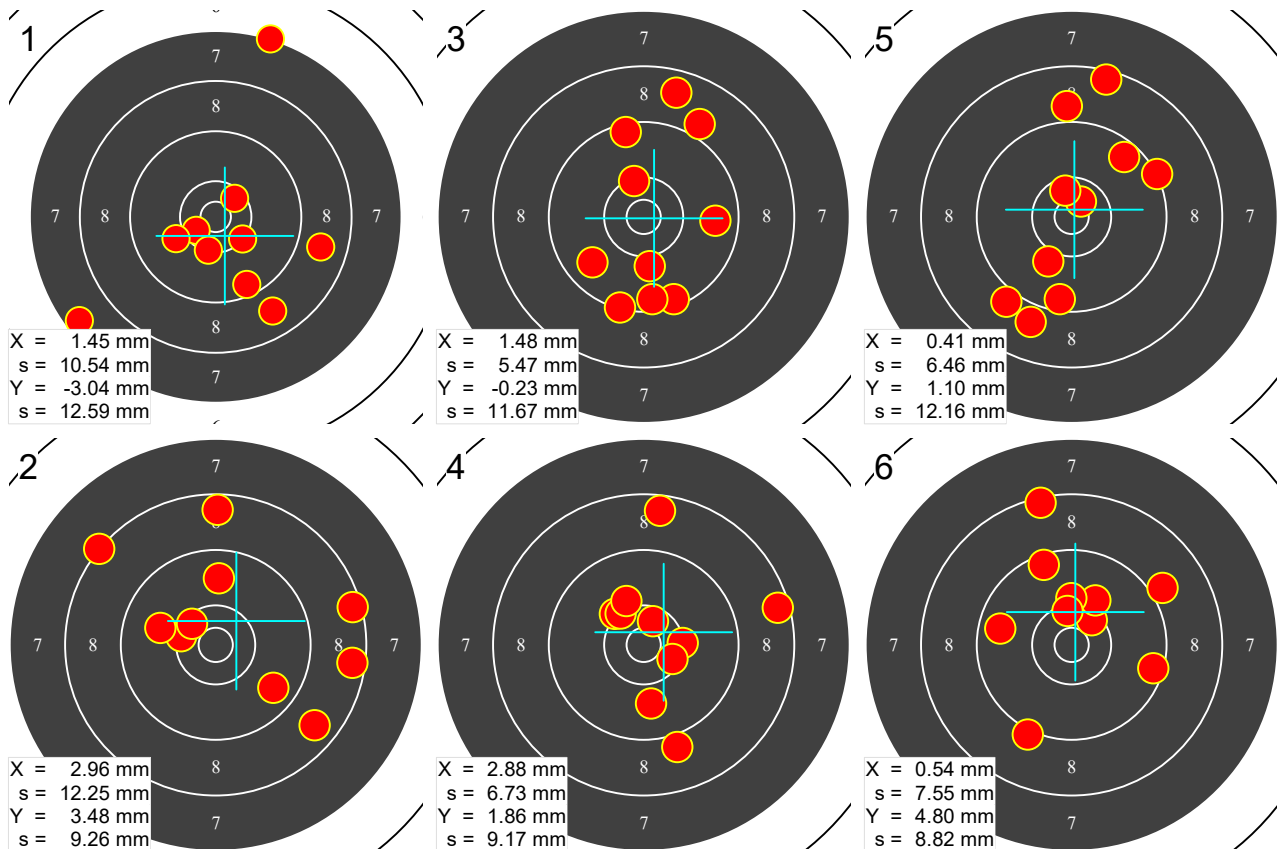

TORNEIO CIDADE PORTO

P10

3617 Pedro AZEVEDO

SSMG

	1	2	3	4	5	6	7	8	9	10			
10	9.5	8.8	7.2	10.3	10.5	10.1	10.4	7.5	8.8	10.3	89	93.4	569.2 545
20	9.7	8.7	10.3	10.4	8.2	9.9	8.5	9.8	8.4	8.5	87	92.4	
30	10.3	9.7	8.7	9.4	9.4	9.7	10.1	9.3	9.0	9.5	91	95.1	
40	9.9	9.0	8.5	10.2	10.5	10.3	8.5	10.4	10.3	10.1	94	97.7	
50	8.4	8.9	9.0	9.2	9.5	10.1	10.6	10.5	9.5	9.0	91	94.7	
60	10.4	9.6	8.3	9.4	9.0	10.1	10.1	9.4	10.4	9.2	93	95.9	

0	1	2	3	4	5	6	7	8	9	10	Innerten
-	-	-	-	-	-	-	2	13	23	22	8

Scored on: 16.05.2026