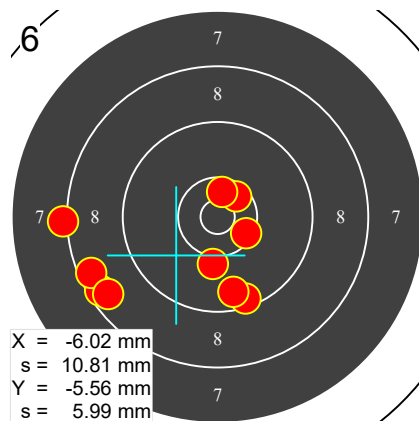

TORNEIO CIDADE PORTO

P10

13315 Alfredo SILVA

CTF

	1	2	3	4	5	6	7	8	9	10			
10	9.9	8.6	8.6	10.1	9.1	8.9	9.9	7.4	9.2	8.3	85	90.0	549.6 521
20	9.2	8.1	8.6	8.0	8.8	10.2	7.0	8.8	8.7	9.7	83	87.1	
30	9.5	9.8	9.9	9.3	10.2	9.9	9.9	8.9	9.7	8.2	89	95.3	
40	10.4	10.7	9.2	9.3	8.8	7.3	5.9	8.0	6.5	9.6	81	85.7	
50	10.1	8.5	10.8	10.1	9.6	10.0	9.7	9.7	9.6	9.1	93	97.2	
60	8.5	8.5	8.2	10.1	10.5	9.4	10.5	10.4	9.6	8.6	90	94.3	

0	1	2	3	4	5	6	7	8	9	10	Innerten
-	-	-	-	-	1	1	3	19	23	13	5

Scored on: 16.05.2026