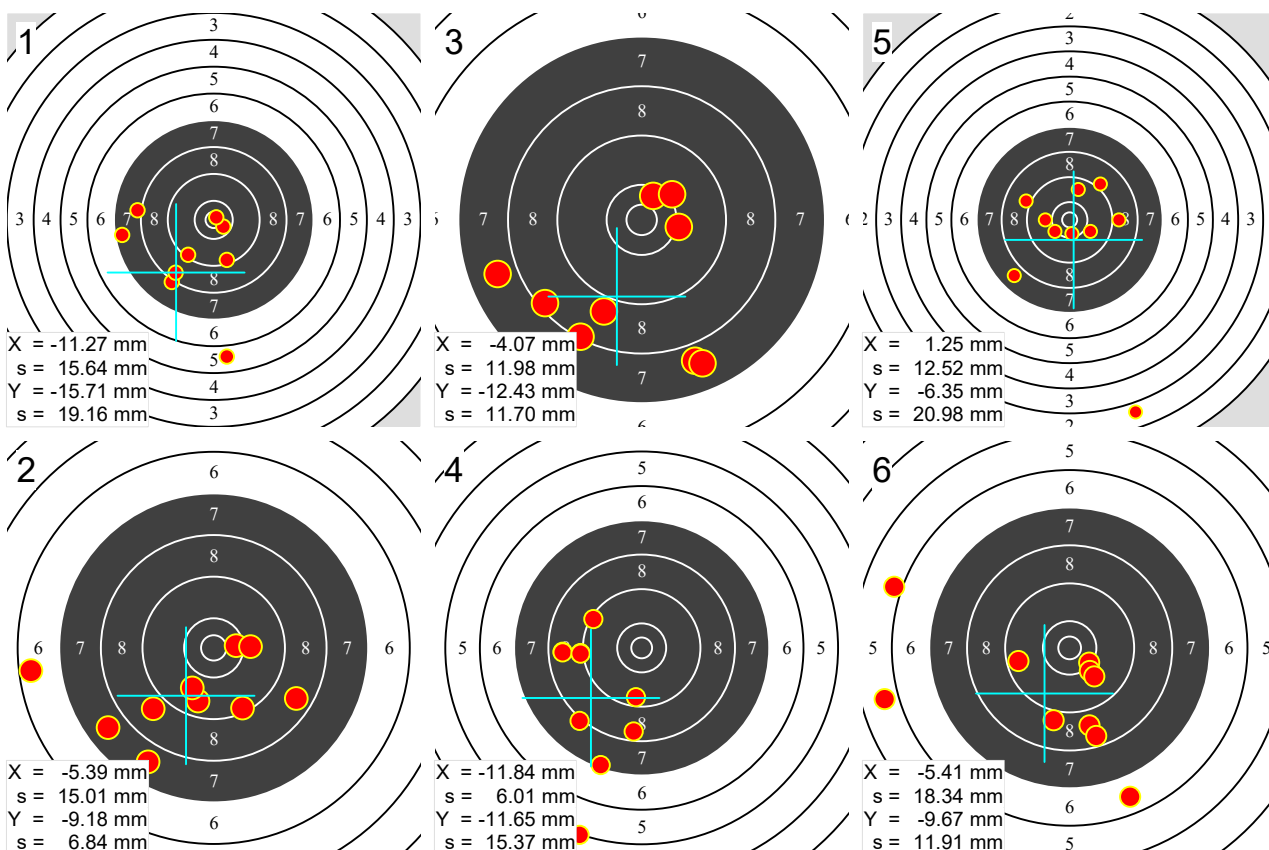

TORNEIO CIDADE PORTO

P10

18074 NUNO MARQUES

CTGaia

	1	2	3	4	5	6	7	8	9	10		
10	5.9	10.5	9.4	8.2	8.1	7.5	9.3	2.1	10.8	8.5	76	80.3
20	9.6	7.8	10.4	6.5	10.1	8.9	8.6	7.8	9.9	9.4	83	89.0
30	7.9	6.8	10.2	8.4	10.4	7.8	10.2	8.3	7.8	9.0	82	86.8
40	8.5	7.4	9.3	9.5	8.2	5.2	8.7	9.2	8.7	9.2	80	83.9
50	9.1	2.9	9.7	10.4	10.2	7.8	10.0	9.0	9.1	10.0	85	88.2
60	9.6	6.7	10.3	8.8	10.2	9.0	5.9	8.5	6.0	10.0	81	85.0
												513.2
												487

0	1	2	3	4	5	6	7	8	9	10	Innerten
-	-	2	-	-	3	4	8	13	16	14	5

Scored on: 16.05.2026

Federacao Portuguesa de Tiro

www.shotsoft.com

RIKA Target Sport GmbH, A-4563 Micheldorf