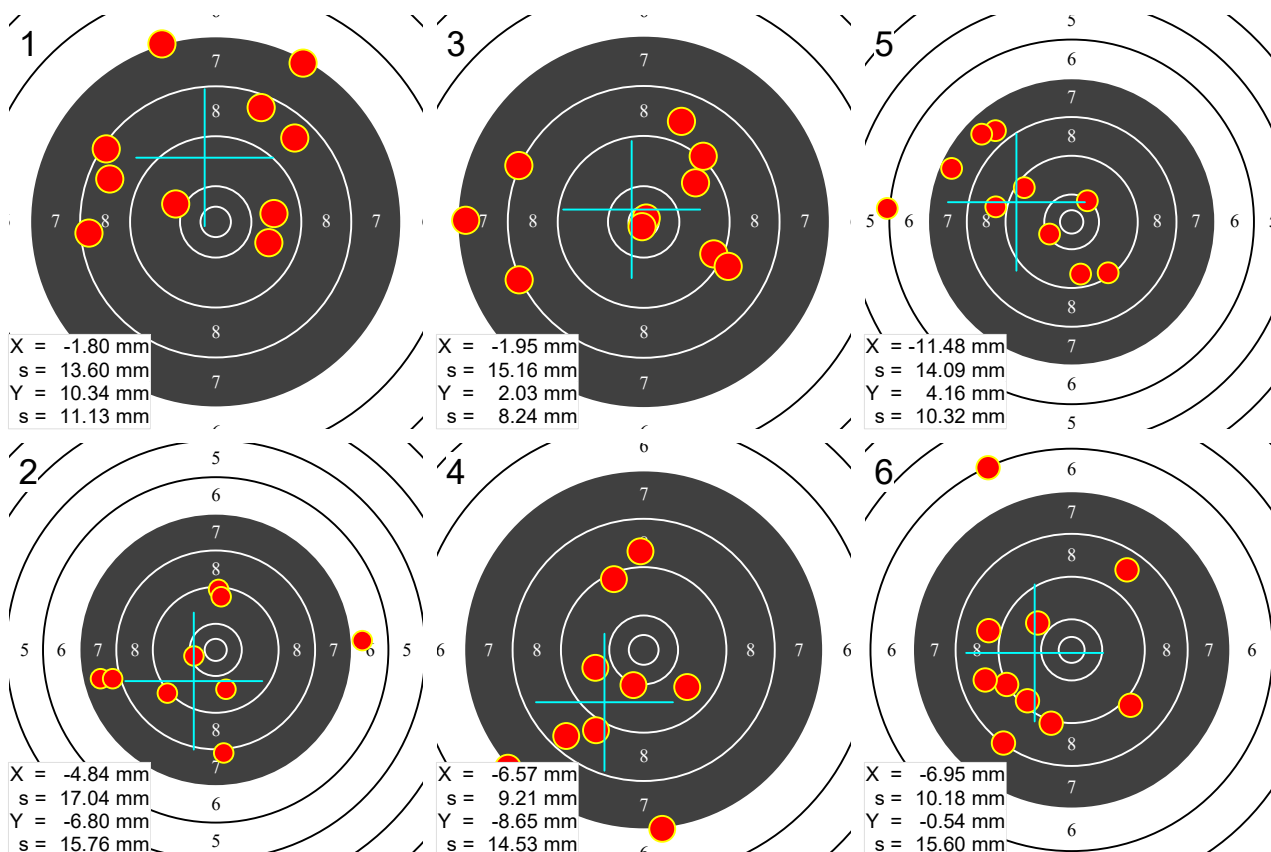

TORNEIO CIDADE PORTO

P10

19546 JOAO COENTRO

STP

	1	2	3	4	5	6	7	8	9	10			
10	8.3	8.4	8.5	9.8	7.3	9.8	8.7	10.1	7.2	8.7	82	86.8	525.7 501
20	7.0	9.9	7.7	9.2	9.3	8.1	8.0	5.1	9.5	10.3	81	84.1	
30	8.2	9.4	10.9	7.4	9.2	9.1	8.8	9.7	10.9	8.2	87	91.8	
40	10.2	7.4	9.4	8.6	9.8	7.2	9.0	7.2	8.9	9.9	83	87.6	
50	9.0	9.3	7.6	6.2	7.9	9.6	10.3	10.3	7.7	9.5	83	87.4	
60	10.0	8.3	9.2	9.2	9.4	9.1	6.3	9.0	8.7	8.8	85	88.0	

0	1	2	3	4	5	6	7	8	9	10	Innerten
-	-	-	-	-	1	2	11	15	23	8	2

Scored on: 16.05.2026