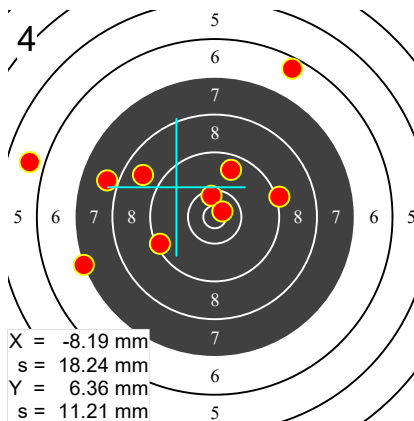

TORNEIO CIDADE PORTO

P10

13315 Alfredo SILVA

CTF

	1	2	3	4	5	6	7	8	9	10			
10	9.9	8.6	8.6	10.1	9.1	8.9	9.9	7.4	9.2	8.3	85	90.0	549.6 521
20	9.2	8.1	8.6	8.0	8.8	10.2	7.0	8.8	8.7	9.7	83	87.1	
30	9.5	9.8	9.9	9.3	10.2	9.9	9.9	8.9	9.7	8.2	89	95.3	
40	10.4	10.7	9.2	9.3	8.8	7.3	5.9	8.0	6.5	9.6	81	85.7	
50	10.1	8.5	10.8	10.1	9.6	10.0	9.7	9.7	9.6	9.1	93	97.2	
60	8.5	8.5	8.2	10.1	10.5	9.4	10.5	10.4	9.6	8.6	90	94.3	

0	1	2	3	4	5	6	7	8	9	10	Innerten
-	-	-	-	-	1	1	3	19	23	13	5

Scored on: 16.05.2026