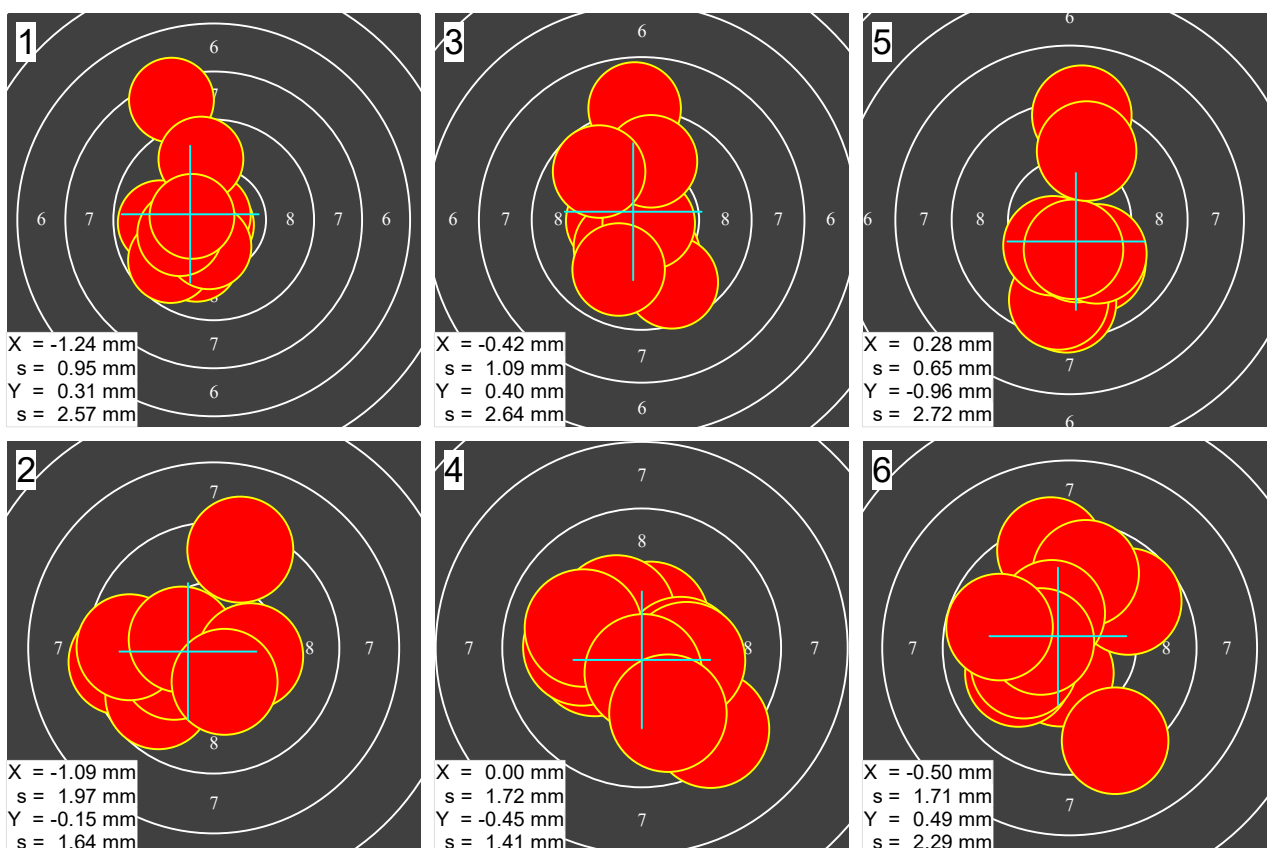

TORNEIO CIDADE PORTO

C10

15063 Margarida VILAS-BOAS

CTGaia

	1	2	3	4	5	6	7	8	9	10		
10	8.3	10.8	10.1	9.8	9.7	10.8	10.4	9.7	10.2	10.5	100.3	
20	9.4	9.3	10.0	10.5	9.7	10.2	9.6	10.4	10.3	10.4	99.8	
30	10.4	10.3	10.3	10.0	9.6	8.8	10.8	9.9	9.8	9.7	99.6	
40	10.2	10.5	10.3	10.4	9.4	10.3	10.1	10.0	10.6	9.9	101.7	
50	10.1	9.9	9.1	9.5	9.5	10.4	10.4	10.2	10.4	9.7	99.2	
60	10.5	9.7	9.3	9.7	10.0	10.2	10.3	9.3	10.5	9.8	99.3	599.9

0	1	2	3	4	5	6	7	8	9	10	Innerten
-	-	-	-	-	-	-	-	2	23	35	28

Scored on: 16.05.2026

Federacao Portuguesa de Tiro

www.shotsoft.com

RIKA Target Sport GmbH, A-4563 Micheldorf