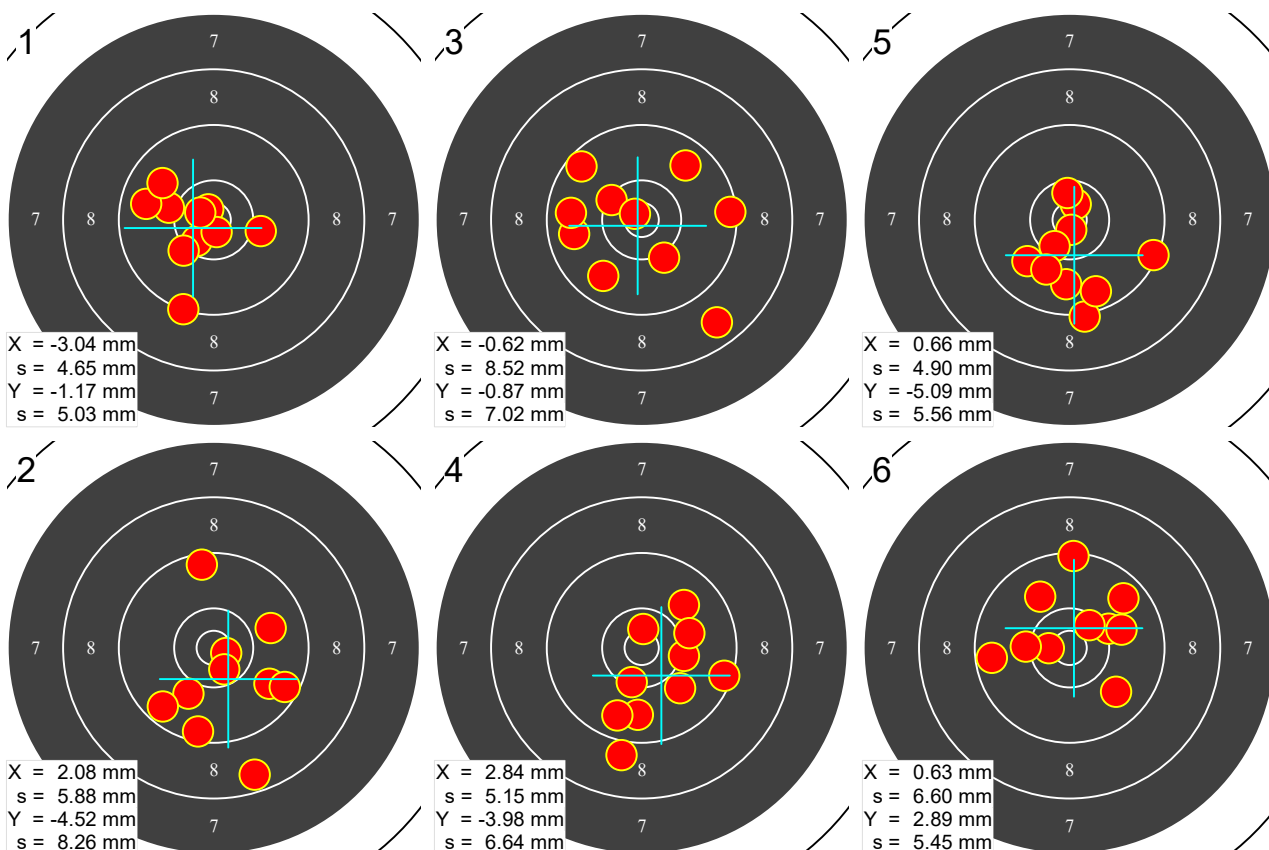

TORNEIO CIDADE PORTO

P10

15642 Fernando FERREIRA

	1	2	3	4	5	6	7	8	9	10			
10	10[↖]₁	10[↙]₅	9[↖]₇	10[↖]₇	10[↙]₇	10[↖]₁	9[↖]₈	10[↙]₂	10[↖]₇	9[↙]₃	97	101.8	595.7 566
20	9[↖]₈	8[↙]₆	9[↖]₉	10[↖]₀	10[↙]₇	10[↙]₅	9[↖]₄	9[↙]₄	9[↖]₅	9[↙]₆	92	97.4	
30	9[↙]₅	9[↖]₇	10[↖]₃	9[↖]₇	9[↖]₇	8[↙]₇	9[↖]₇	10[↙]₂	9[↖]₄	10[↖]₈	92	97.7	
40	10[↖]₆	10[↙]₂	9[↖]₉	9[↙]₈	9[↙]₇	10[↙]₃	9[↖]₄	10[↖]₀	10[↖]₁	9[↙]₀	95	99.0	
50	10[↖]₇	9[↙]₈	10[↖]₅	9[↙]₂	10[↙]₈	9[↙]₉	10[↙]₄	9[↖]₃	10[↖]₀	9[↙]₆	95	100.2	
60	9[↖]₃	10[↙]₂	10[↙]₆	9[↙]₆	9[↖]₉	9[↙]₈	10[↙]₄	10[↙]₂	9[↖]₆	10[↖]₀	95	99.6	

0	1	2	3	4	5	6	7	8	9	10	Innerten
-	-	-	-	-	-	-	-	2	30	28	14

Scored on: 16.05.2026