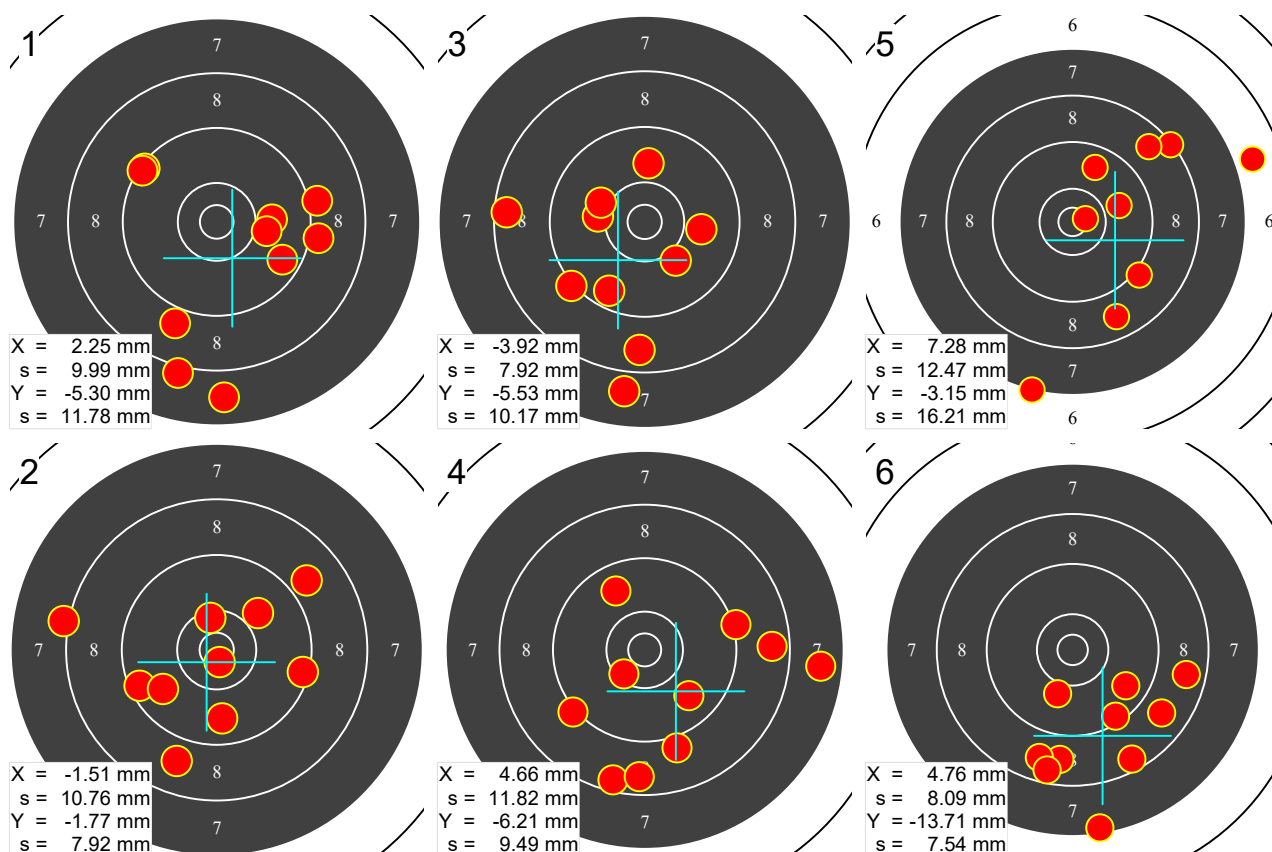

TORNEIO CIDADE PORTO

P10

4863 Victor CARDOSO

STVC

	1	2	3	4	5	6	7	8	9	10			
10	9.1	8.1	9.3	9.0	9.1	10.0	9.3	9.6	10.0	7.8	89	91.3	546.2 518
20	8.2	10.7	8.9	9.7	10.4	9.4	9.4	8.8	10.0	9.8	90	95.3	
30	9.2	7.9	10.1	9.9	10.1	8.7	9.9	10.1	8.5	9.6	89	94.0	
40	9.7	7.7	9.8	9.0	10.4	8.5	9.2	9.2	8.6	8.6	86	90.7	
50	8.3	9.9	9.1	7.2	8.7	8.7	6.9	10.7	9.7	7.3	81	86.5	
60	9.4	8.8	8.8	8.5	9.7	7.4	10.0	8.7	8.6	8.5	83	88.4	

0	1	2	3	4	5	6	7	8	9	10	Innerten
-	-	-	-	-	-	1	6	18	24	11	3

Scored on: 16.05.2026