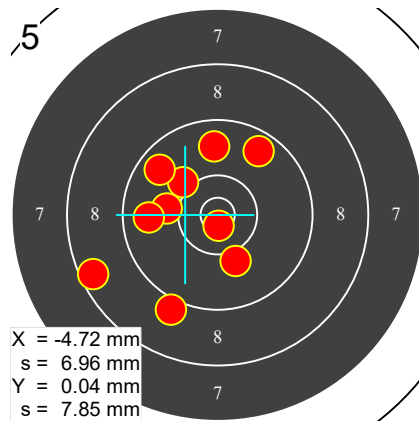

TORNEIO CIDADE PORTO

P10

13315 Alfredo SILVA

CTF

	1	2	3	4	5	6	7	8	9	10			
10	9.9	8.6	8.6	10.1	9.1	8.9	9.9	7.4	9.2	8.3	85	90.0	549.6 521
20	9.2	8.1	8.6	8.0	8.8	10.2	7.0	8.8	8.7	9.7	83	87.1	
30	9.5	9.8	9.9	9.3	10.2	9.9	9.9	8.9	9.7	8.2	89	95.3	
40	10.4	10.7	9.2	9.3	8.8	7.3	5.9	8.0	6.5	9.6	81	85.7	
50	10.1	8.5	10.8	10.1	9.6	10.0	9.7	9.7	9.6	9.1	93	97.2	
60	8.5	8.5	8.2	10.1	10.5	9.4	10.5	10.4	9.6	8.6	90	94.3	

0	1	2	3	4	5	6	7	8	9	10	Innerten
-	-	-	-	-	1	1	3	19	23	13	5

Scored on: 16.05.2026