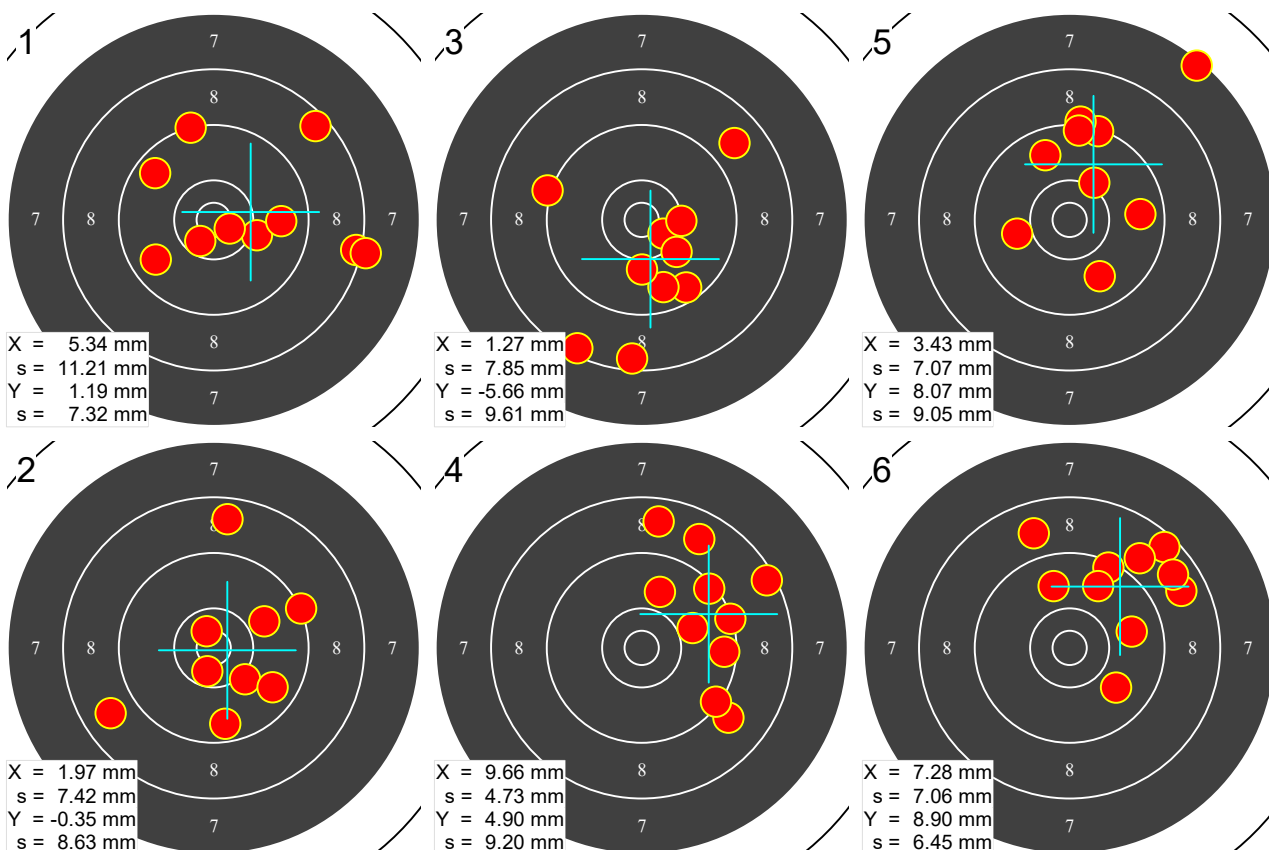

TORNEIO CIDADE PORTO

P10

17919 Bruno FERREIRA

CTGaia

	1	2	3	4	5	6	7	8	9	10			
10	9.3	8.3	8.5	10.1	9.6	8.2	10.5	9.7	9.7	10.6	90	94.5	554.9 526
20	10.6	10.5	9.2	10.2	8.6	9.6	8.8	0.0	9.9	9.7	82	87.1	
30	9.5	8.5	10.5	9.7	8.8	10.3	10.1	8.4	9.2	10.1	91	95.1	
40	9.9	9.3	8.7	8.4	9.5	9.0	9.3	10.0	8.7	9.3	88	92.1	
50	10.2	9.8	9.3	9.7	9.3	10.0	9.2	9.3	7.4	9.7	90	93.9	
60	9.4	9.9	9.7	8.7	8.8	8.5	8.9	8.7	9.8	9.8	85	92.2	

0	1	2	3	4	5	6	7	8	9	10	Innerten
1	-	-	-	-	-	-	1	16	29	13	5

Scored on: 16.05.2026