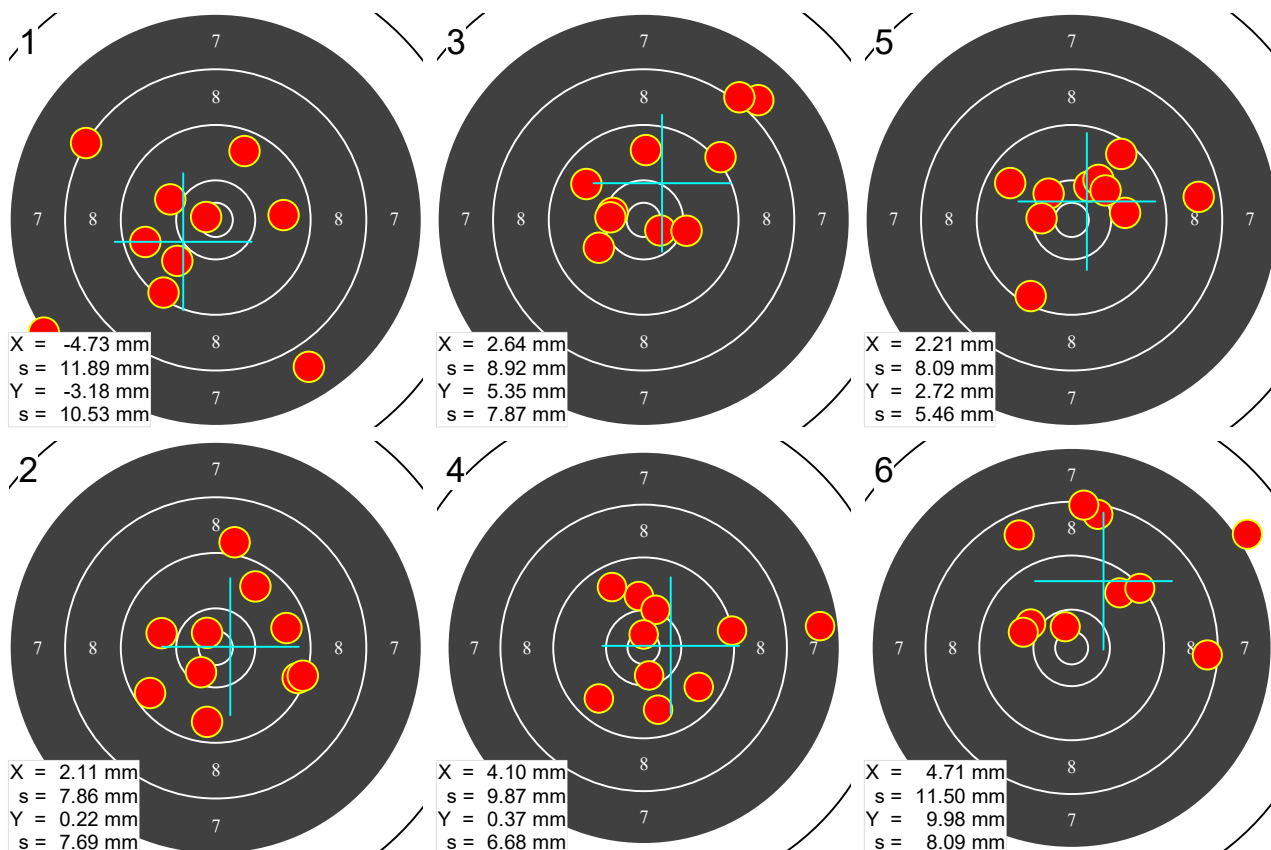

TORNEIO CIDADE PORTO

P10

14653 David SAMPAIO

CTGaia

	1	2	3	4	5	6	7	8	9	10			
10	8.2	7.8	10.8	9.4	9.6	10.1	9.7	9.6	10.0	7.3	88	92.5	572.2 548
20	9.0	10.5	9.6	9.6	9.4	9.5	9.6	10.0	10.7	9.3	93	97.2	
30	9.7	10.4	8.0	10.0	10.4	10.6	8.2	9.7	9.2	10.2	93	96.4	
40	7.6	10.4	10.0	9.7	9.3	9.7	10.2	10.7	9.7	9.8	92	97.1	
50	10.3	9.4	10.3	10.4	8.6	10.0	9.5	10.1	9.7	10.2	95	98.5	
60	7.1	10.1	8.4	8.4	8.7	10.6	9.6	10.0	8.3	9.3	87	90.5	

0	1	2	3	4	5	6	7	8	9	10	Innerten
-	-	-	-	-	-	-	4	8	24	24	9

Scored on: 16.05.2026

Federacao Portuguesa de Tiro

www.shotsoft.com

RIKA Target Sport GmbH, A-4563 Micheldorf