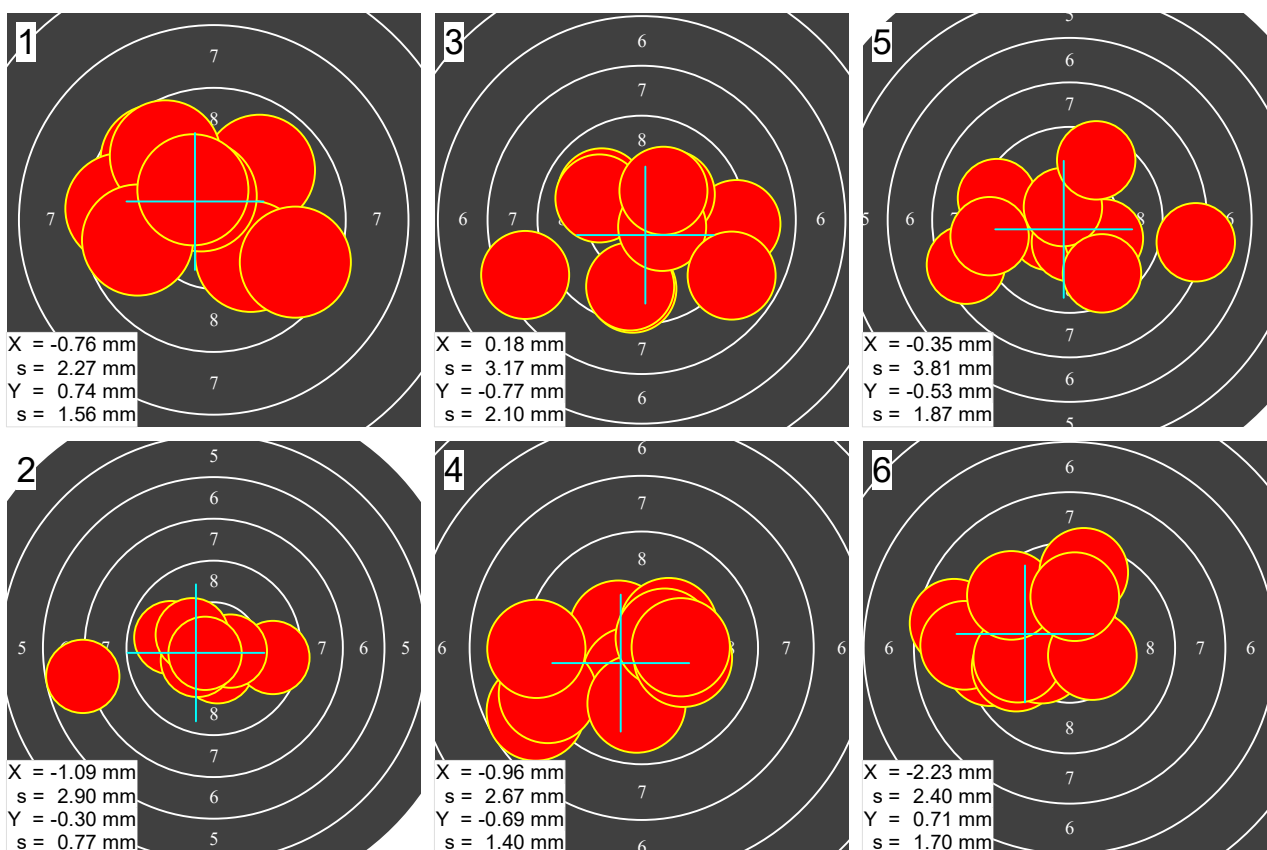

TORNEIO CIDADE PORTO

C10

16703 Martim SOARES

CTF

	1	2	3	4	5	6	7	8	9	10		
10	9.6	9.9	9.9	10.1	9.5	10.5	9.5	9.7	9.7	10.4	98.8	586.9
20	10.5	10.5	10.4	9.9	7.8	9.5	10.6	10.5	10.4	10.7	100.8	
30	9.6	10.0	9.6	10.0	9.1	8.4	10.2	10.5	10.2	8.8	96.4	
40	10.4	8.7	10.4	10.4	9.1	9.1	10.0	10.5	10.2	10.3	99.1	
50	10.4	10.5	10.1	9.3	10.6	9.5	8.1	8.4	9.6	9.1	95.6	
60	9.4	8.6	8.9	9.8	10.4	9.9	10.5	9.4	9.4	9.9	96.2	

0	1	2	3	4	5	6	7	8	9	10	Innerten
-	-	-	-	-	-	-	1	7	24	28	23

Scored on: 16.05.2026

Federacao Portuguesa de Tiro

www.shotsoft.com

RIKA Target Sport GmbH, A-4563 Micheldorf