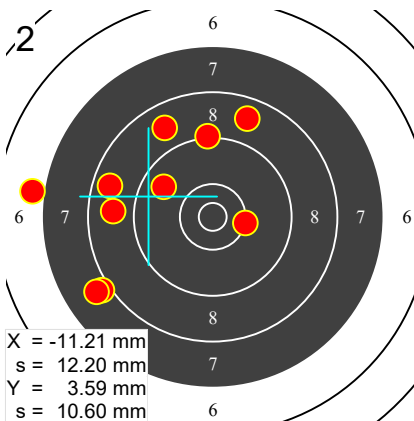

TORNEIO CIDADE PORTO

P10

13315 Alfredo SILVA

CTF

	1	2	3	4	5	6	7	8	9	10			
10	9.9	8.6	8.6	10.1	9.1	8.9	9.9	7.4	9.2	8.3	85	90.0	549.6 521
20	9.2	8.1	8.6	8.0	8.8	10.2	7.0	8.8	8.7	9.7	83	87.1	
30	9.5	9.8	9.9	9.3	10.2	9.9	9.9	8.9	9.7	8.2	89	95.3	
40	10.4	10.7	9.2	9.3	8.8	7.3	5.9	8.0	6.5	9.6	81	85.7	
50	10.1	8.5	10.8	10.1	9.6	10.0	9.7	9.7	9.6	9.1	93	97.2	
60	8.5	8.5	8.2	10.1	10.5	9.4	10.5	10.4	9.6	8.6	90	94.3	

0	1	2	3	4	5	6	7	8	9	10	Innerten
-	-	-	-	-	1	1	3	19	23	13	5

Scored on: 16.05.2026