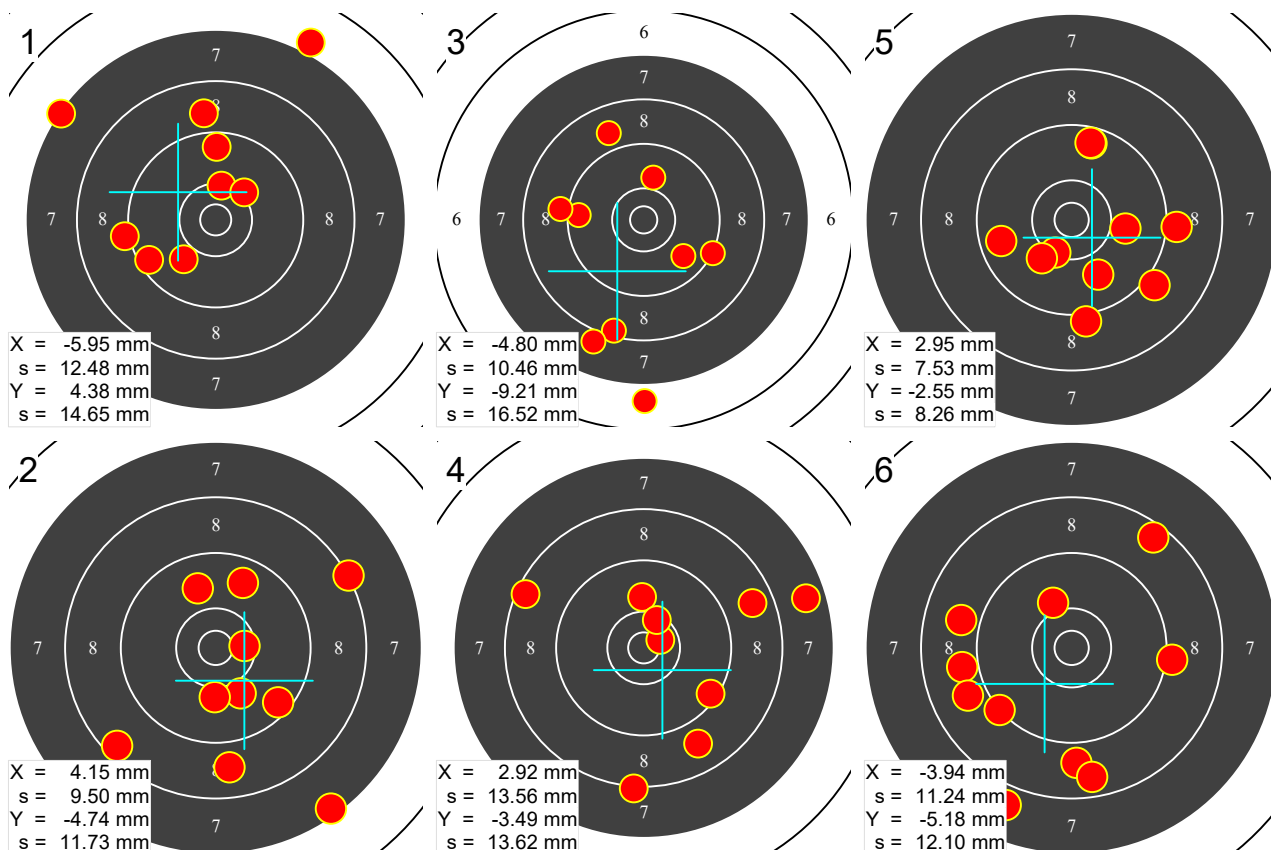

TORNEIO CIDADE PORTO

P10

738 Arminio SOUSA

ACRFM

	1	2	3	4	5	6	7	8	9	10			
10	10⁰	9⁴	10³	9²	7³	8⁹	9⁵	10²	7⁰	6⁸	85	88.6	541.5 516
20	9⁵	8⁵	9⁷	7⁴	9⁸	10⁰	10¹	8⁸	8²	10⁴	88	92.4	
30	9⁵	6⁹	10⁰	9²	8⁹	9⁸	9¹	8⁴	8⁰	6²	82	86.0	
40	10⁰	10⁶	9⁴	8²	7⁷	10⁴	8⁸	6⁹	8⁴	8⁷	84	89.1	
50	9⁵	9¹	10⁰	10³	10¹	9⁹	9⁵	9¹	9⁶	9¹	93	96.2	
60	9⁰	8⁹	9¹	7⁹	8⁵	8⁹	10¹	9³	8⁹	8⁶	84	89.2	

0	1	2	3	4	5	6	7	8	9	10	Innerten
-	-	-	-	-	-	4	5	16	21	14	2

Scored on: 16.05.2026